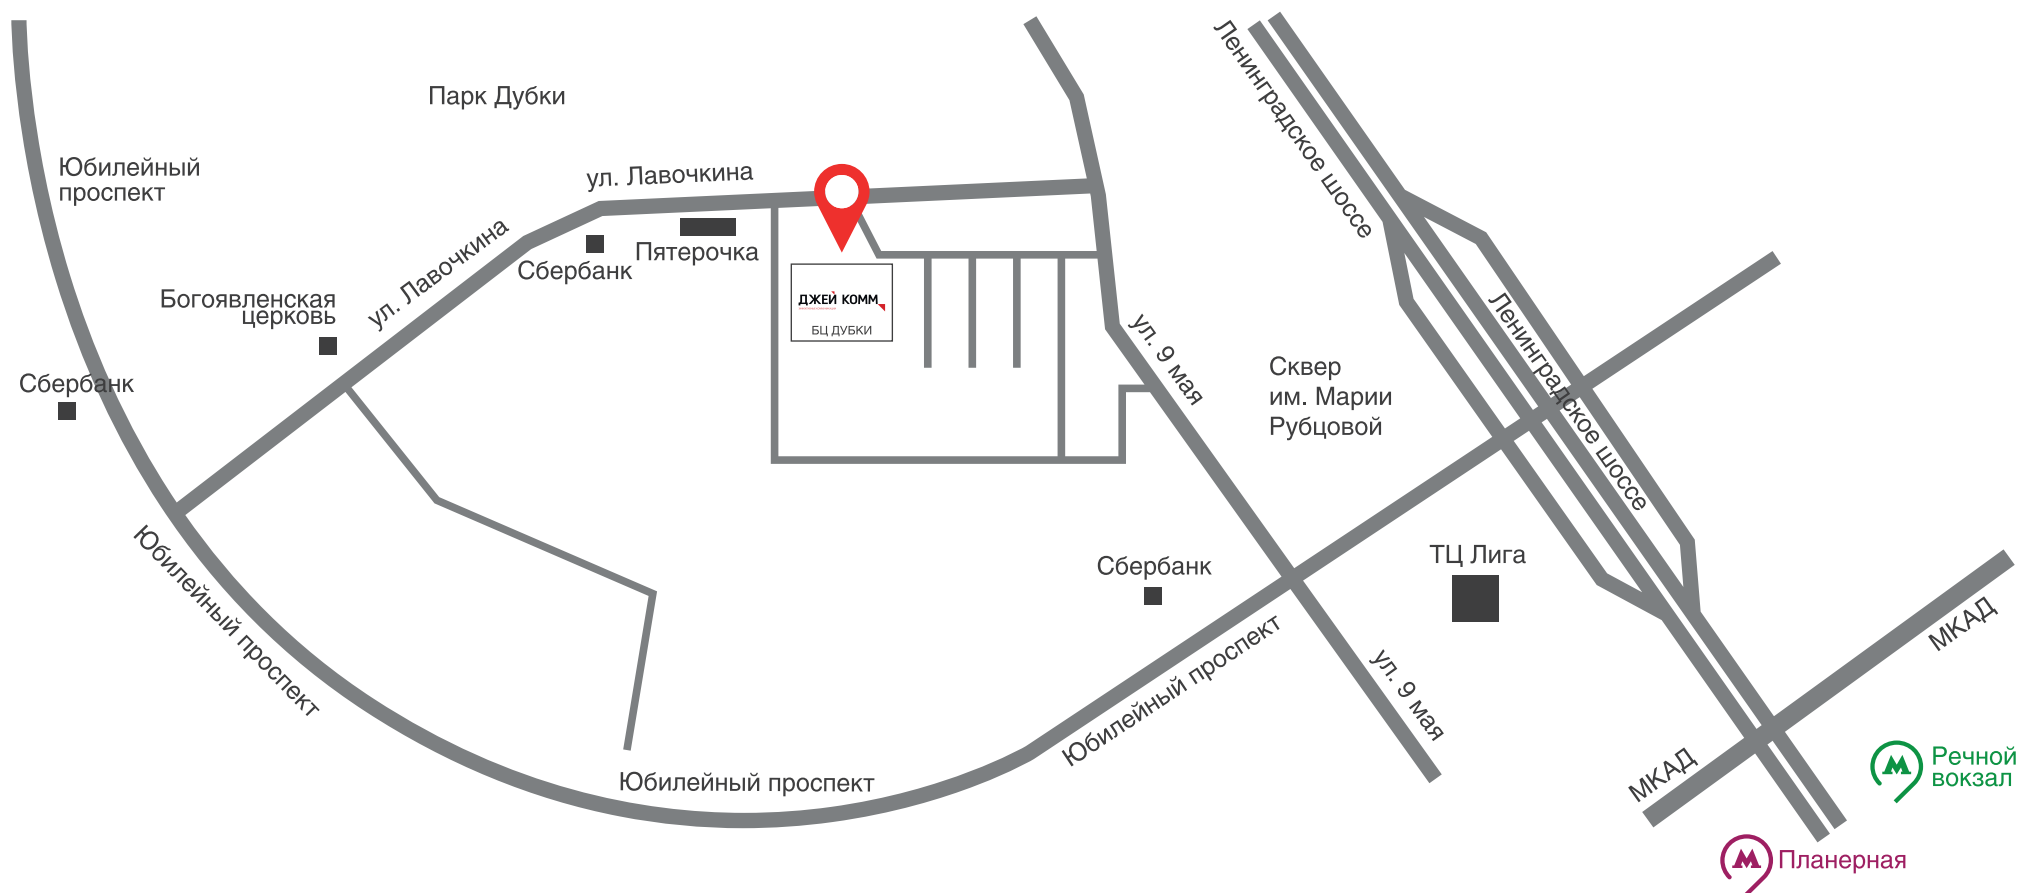

РОССИЯ, МО, Г. ХИМКИ, УЛ. ЛАВОЧКИНА, 2А, БЦ «ДУБКИ»

КАК ДОБРАТЬСЯ:

 От метро «Планерная» до остановки «ул. Лавочкина»

 автобус № 383, троллейбус № 202

 маршрутное такси № 946

 От метро «Речной вокзал» до остановки «ул. Лавочкина»

 автобус № 443

 маршрутное такси № 986